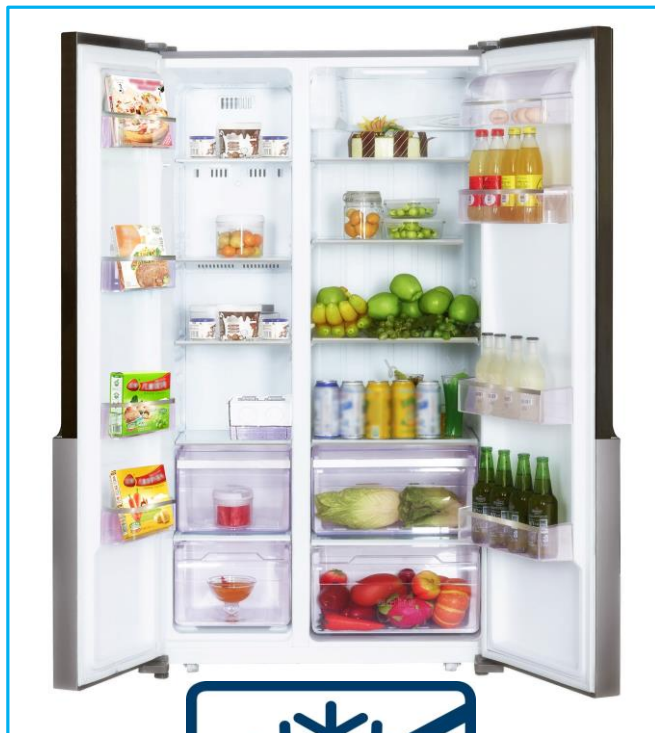

SBS540-4A+ INOX

Specificaties

Kleur	INOX
Energieklasse	A+
Energieverbruik [kWh /jaar]	409
Netto inhoud [liter]	517
Netto-inhoud koelgedeelte [liter]	345
Netto-inhoud vriesgedeelte [liter]	172
No-Frost	•
Ster codering/temp. [*/°C]	4*/-18
Bewaartijd bij storing [uren]	8
Invriescapaciteit [kg/24 uur]	10
Klimaatklasse	ST
Geluidsniveau [dB(A)]	43

Uitrusting

Temperatuurregeling	digitaal; keuzemenu
Temperatuur apart instelbaar	•
Binnenverlichting LED	•
Alarmfunctie	•
Superkoelen	•
Plateau's koelgedeelte	4
Lades koelgedeelte	2
Deurvakken koelgedeelte	4
Supervriezen	•
Plateau's vriesgedeelte	4
Lades vriesgedeelte	2
Deurvakken vriesgedeelte	4
IJs-twister	•