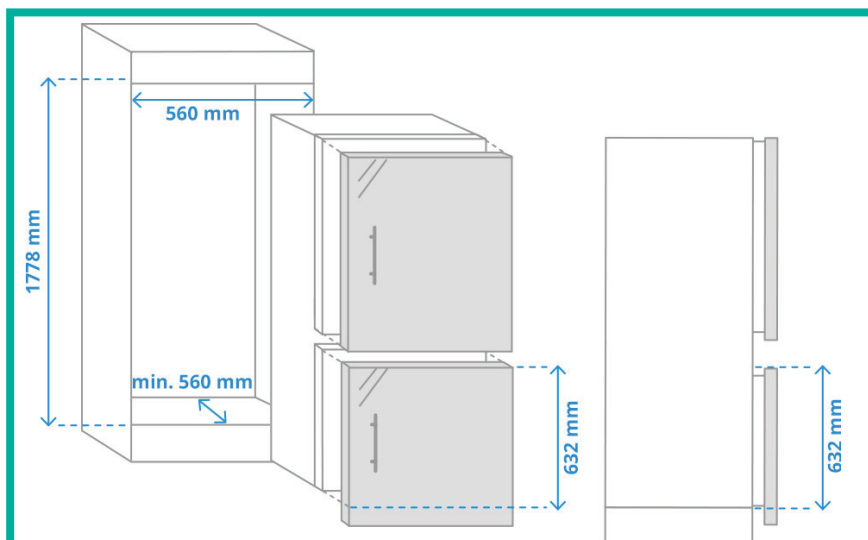

Hisense

Hisense RIB312F4AW1 Inbouw koel-vriescombinatie

- Energieklasse A+
- Netto volume totaal 240 liter
- Netto inhoud koelkast 183 liter
- Netto inhoud vriezer 57 liter
- No-frost
- Fast Cooling
- 3 vrieslades

Hisense
OFFICIAL PARTNER

Model Nr: RIB312F4AW1

Omschrijving : Inbouw koel-vriescombinatie

1. Inhoud

Netto inhoud koelkast (Liters)	183
Netto inhoud vriezer (liters)	57
Totaal netto inhoud (Liters)	240

2. Verbruik en andere specificaties

Lade(s)	3/transparant
Schappen (Aantal/type)	1/glas
Opslag rek(s) in de deur (aantal)	0
Binnenlicht	LED

7. Basis gegevens

Afmetingen zonder grip (bxdxh in mm)	540*540*1772
Diepte met open deur	1145
Maximalehoogte snijlijn (cm)	70
Netto gewicht (kg)	53

8. Algemene gegevens voor inbouw:

Nishoogte (cm):	177,8 – 178,2
Nisbreedte (cm):	56
Nisdiepte (cm):	56
Hoogte onderste deurpaneel (cm):	63,2 – 70
Scharniersysteem:	Sleepdeur
Geschikt voor IKEA keuken	
Geschikt voor IKEA FAKTUM keukensysteem	
Geschikt voor IKEA METHOD keukensysteem	
Eancode	6921727023803