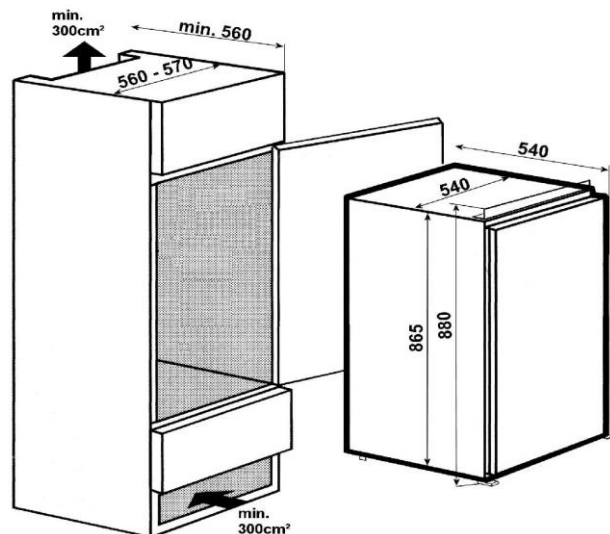

Uitrusting

Temperatuurregeling .

Binnenverlichting .

Glazen legplanken/verstelbaar 2/2

Afmetingen / gewicht

H x B x T onverpakt [cm] 88,0x54,0x54,0

Diepte met geopende deur[cm] 108

H x B x T verpakt [cm] 94,0x57,0x56,0

Gewicht onverpakt [kg] 27

Gewicht verpakt [kg] 30

Elektrische aansluitingen

Stroomverbruik opgenomen [W] 80

Spanning / frequentie [V / Hz] 220-240 / 50

Veiligheidsvoorschriften CE

EAN Nr. 4016572011852

**4 apparaten
5 jaar garantie**