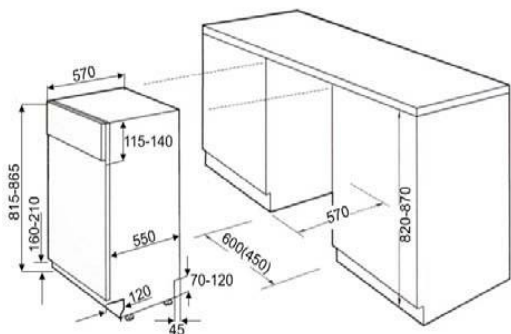

EGSP 2112 E/B

Specificaties

Kleur	wit
Bedieningspaneel	RVS
Energie-efficiëntieklasse	A++
Energieverbruik [kWh/jaar]	258
Couverts	12
Energieverbruik Standaard wasprogramma [kWh]	0,91
Waterverbruik [Liter/jaar]	3080
Droogresultaat	A
Standaardprogramma	Eco
Programmaduur standaard-reinigingscyclus [min]	185
Geluidniveau [dB(A)re1pW]	48
Inbouw:	
Geïntegreerd	•
Reinigingsresultaatklasse	A
Eigenschappen	
Spoelprogramma	7
Voorspoelen	•
Normaal	•
Economy	•
Intensief	•
Snel	•
Glasprogramma	•
Programma 90 min	•
Spoelen 1/2 belading	•
Extra drogen	•
Spoeltemperatuur [°C]	40 - 70
Veiligheidssysteem	
Mech. veiligheidssysteem	•
Meervoudige lekbeveiliging	•
Uitrusting / extra's	
LED-display	•
Startuitstel	1-24
Digitale aanduiding LED	•
Bestekkorf	•
Waterontharder	•
Indicatielampje aan/uit	•
Zoutindicatielampje	•
Indicatielampje spoelglansmiddel	•
Instelbare stand spoelglansmiddel	•
Interieur	roestvrijstaal
Afmetingen / gewicht	
HxBxD onverpakt [cm]	81,5x59,8x57,0
HxBxD verpakt [cm]	88,4x64,5x64,5
Gewicht onverpakt [kg]	34
Gewicht verpakt [kg]	40
Elektrische aansluiting	
Aansluitwaarde [W]	1930
Netaansluiting [V / Hz]	220-240 / 50
Verwarmer	•
Goedkeuringen	
EAN Nr.	4016572017588
Technische wijzigingen voorbehouden	