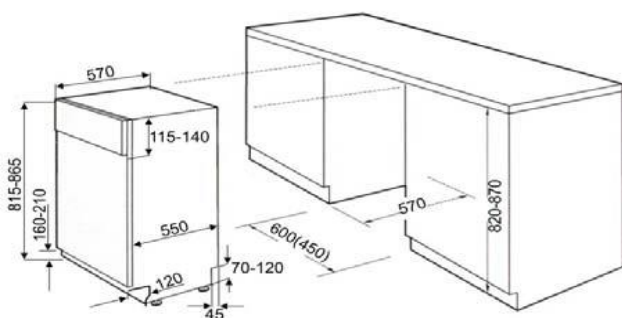

EGSP 2109.1 E/B

Specificaties

Kleur	Wit/Inox
Bedieningspaneel	Inox
Energie-efficiëntieklasse	A++
Energieverbruik [kWh/jaar]	197
Couverts	9
Energieverbruik;	
Standaard wasprogramma [kWh]	0,69
Waterverbruik [per jaar]	2520
Droogresultaat	A
Standaardprogramma	Eco
Programmaduur standaard- reinigingscyclus [min]	205
Geluidniveau [dB(A)re1pW]	49
Inbouw:	
Geïntegreerd	•
Reinigingsresultaatklasse	A
Eigenschappen	
Spoelprogramma	7
Voorspoelen	•
Normaal	•
Economy	•
Intensief	•
Snel	•
Glasprogramma	•
Programma 90 minuten	•
Halve belading	•
Spoeltemperatuur [°C]	40 - 70
Extra drogen	•
Veiligheidssysteem	
Mech.veiligheidssysteem	•
Aquastop	•
Meervoudige lekbeveiliging	•
Uitrusting / extra's	
LED-display	•
Timer	•
Digitale aanduiding	•
Starttijduitstel [uur]	1-24
Resttijdindicatie	•
Bestekkorf	•
Waterontharder	•
Indicatielampje aan/uit	•
Zoutindicatielampje	•
Indicatielampje spoelglasmiddel	•
Instelbare stand spoelglasmiddel	•
Interieur	roestvrijstaal
Afmetingen / gewicht	
HxBxD onverpakt [cm]	81,5x44,8x57,0
HxBxD verpakt [cm]	88,5x48,5x63,5
Gewicht onverpakt [kg]	30
Gewicht verpakt [kg]	35
Elektrische aansluiting	
Aansluitwaarde [W]	1930
Netaansluiting [V / Hz]	220-240 / 50
Verwarmer	•
Goedkeuringen	
EAN Nr.	4016572019889
Technische wijzigingen voorbehouden	