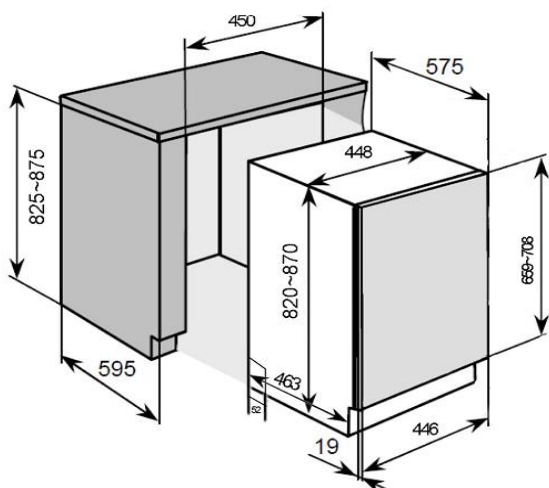

#### Specificaties

Kleur	Wit/RVS
Energie-efficiëntieklasse	A++
Energieverbruik [kWh/jaar]	197
Couverts	9
Energieverbruik standaard wasprogramma [kWh]	0,61
Waterverbruik	6,1
Droogresultaat	A
Standaardprogramma	Eco
Programmaduur standaard-reinigingscyclus [min]	176
Geluidniveau [dB(A)re1pW]	49
Inbouw: Volledig geïntegreerd	•
Reinigingsresultaatklasse	A
<b>Eigenschappen</b>	
Spoelprogramma	6
Normaal	•
Economy	•
Intensief	•
Snel	•
Glasprogramma	•
Programma 1 uur	•
Spoeltemperatuur [°C]	40 - 65
<b>Veiligheidssysteem</b>	
Mech. veiligheidssysteem	•
Aquastop	•
Meervoudige lekbeveiliging	•
<b>Uitrusting / extra's</b>	
LED-display	•
Starttijduitstel	1-24
Digitale aanduiding	•
Bestekkorf	•
Waterontharder	•
Indicatielampje aan/uit	•
Zoutindicatielampje	•
Indicatielampje spoelglasmiddel	•
Instelbare stand spoelglasmiddel	•
Interieur	roestvrijstaal
<b>Afmetingen / gewicht</b>	
HxBxD onverpakt [cm]	81,5x44,8x55,8
HxBxD verpakt [cm]	88,5x49,4x63,7
Gewicht onverpakt [kg]	33
Gewicht verpakt [kg]	37
<b>Elektrische aansluiting</b>	
Aansluitwaarde [W]	1850
Netaansluiting [V / Hz]	220-240 / 50
Verwarmer	•
<b>Goedkeuringen</b>	
EAN Nr.	8717202129553