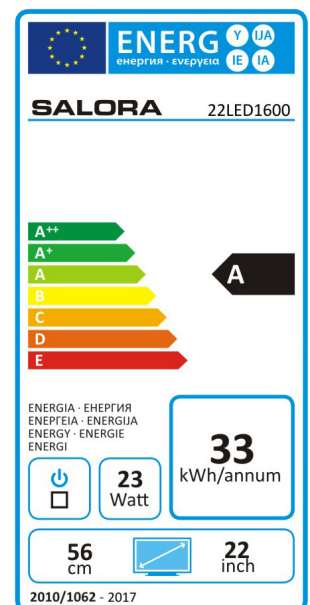

22LED1600

22" (56CM) FULL HD LED TELEVISIE MET USB MEDIASPELER EN 12V AANSLUITING

De 22LED1600 is een uiterst voordelige en met prachtige dunne bezels vormgegeven 22" (56CM) Full HD LED TV met HDMI aansluiting, USB mediaspeler, 12V aansluiting en uitgebreide afstandsbediening.

PANEL

22" (56CM) Breedbeeld Full HD LED televisie
Resolutie 1920x1080
Contrast ratio 1000:1
Reactietijd 6,5MS (GTG)

AANSLUITINGEN

HDMI, VGA, PC audio in, USB,
Antenne, AV in, YPbPr in,
Hoofdtelefoon, DC 12V

SOUND

A2 Nicam
2x 5W RMS

FEATURES

USB mediaspeler voor foto's, films en muziek
VESA (100x100) voor wandmontage
Teletekst 1000 pagina's
Eco Standby < 1W

TECHNICAL SPECS

EAN: 8719325055733
HxBxD: 340x507x167 MM (product)
Gewicht: 2,09 KG
HxBxD: 366x574x94 MM (verpakking)
Gewicht: 2,98 KG