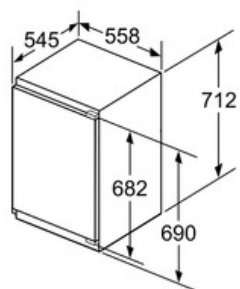

Toebehoren:

- 2 x koude accumulator, 1 x Ijsblokesschaal

Technische data:

- Inbouwmaten (hxbxd): 72 x 56 x 55 cm
- Klimaatklasse: SN-T
- Geluidsniveau: 36 dB(A) re 1 pW
- Aansluitwaarde: 90 W

Prestatie en verbruik

Maatschetsen

Afmeting in mm