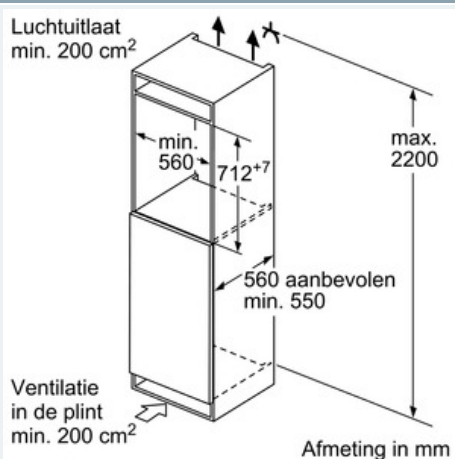

Toebehoren:

- 2 x koude accumulator, 1 x Ijsblokesschaal

Technische data:

- Inbouwmaten (hxbxd): 72 x 56 x 55 cm
- Klimaatklasse: SN-T
- Geluidsniveau: 36 dB(A) re 1 pW
- Aansluitwaarde: 90 W

Prestatie en verbruik

Maatschetsen

Afmeting in mm