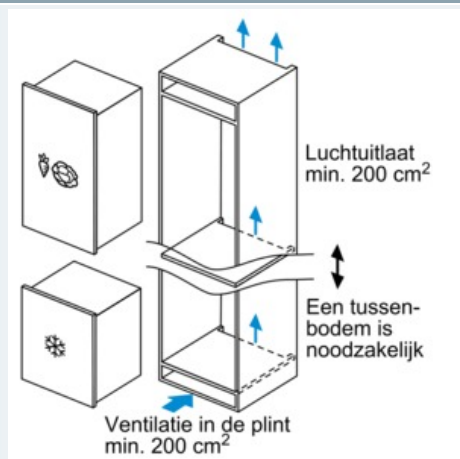

iQ500
GI11VAF30
Integreerbare vrieskast
Vlakscharnier

Maatschetsen

Afmeting in mm