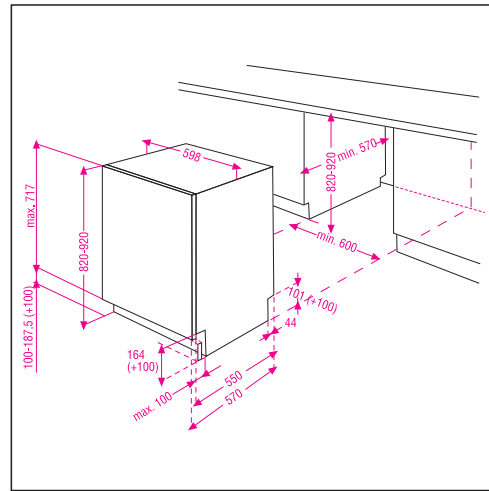

beko

**ONDERBOUW VAATWASSER BLDC
DUN 16330 X**

Label :
A+++A

- Standaardcouverts : 13
- Aantal programma's : 6
- Aantal temperaturen : 5: 35-40-50-60-70°C
- Energieklasse : A+++
- Droogresultaat : A
- Waterverbruik (L) : 10
- Geluidsniveau (dBA) : 46
- Energieverbruik (kWh) : 0,82
- Startuitstel (u) : 3-6-9
- BLDC motor : stil en krachtig met 10 jaar garantie
- Aanduiding programmaverloop
- Voorwas
- Mini 30'
- ECO programma : 50 °C
- Quick & Clean : 60 °C
- Intensief programma : 70°C
- Automatisch programma
- Optie halve lading
- Auto tabletfunctie
- Steamgloss
- Controlelampjes zout en spoelmiddel
- Bovenste rek in de hoogte verstelbaar (geladen)
- Neerklapbare bordenrekken
- Verstelbaar steunrekje voor kopjes
- Neerklapbare glazenhouders
- Schuivend bestekmandje
- Multifunctionele schuif
- Overloop- en lekbeveiliging : Watersafe+
-
- Jaarlijks energieverbruik (kWh) : 234
- Jaarlijks waterverbruik (L) : 2800
- Vermogen (W) : 1800-2100
- Afmetingen (H x B x D) : 81,8 x 59,8 x 57
- Gewicht (kg) : 39,1