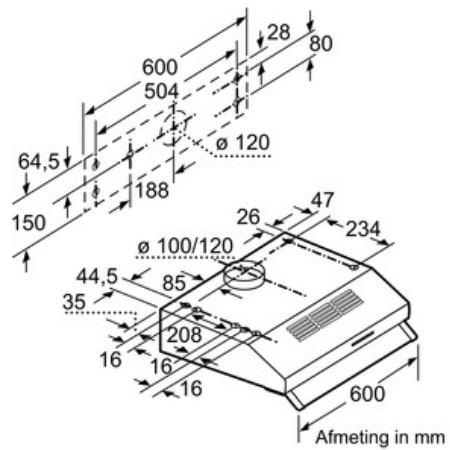

#### Technische specificaties:

- Afmetingen luchtafvoer (hxbxd): 150-150 x 600 x 482 mm
- Afmetingen recirculatie (hxbxd): 150-150 x 600 x 482 mm
- Aansluitwaarde: 129 W
- Diameter luchtafvoeraansluiting Ø 120 mm, 100 mm

\* Volgens de EU-norm nr. 65/2014

**Serie | 2 Afzuigkappen**

**DUL62FA20**

**Wit**

**Afzuigkap onderbouw, 60 cm breed**

Afmeting in mm

Afmeting in mm

Afmeting in mm