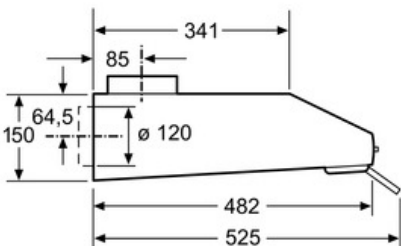

#### Technische specificaties:

- Afmetingen luchtafvoer (hxbxd): 150-150 x 600 x 482 mm
- Afmetingen recirculatie (hxbxd): 150-150 x 600 x 482 mm
- Aansluitwaarde: 129 W
- Diameter luchtafvoeraansluiting Ø 120 mm, 100 mm

\* Volgens de EU-norm nr. 65/2014

**Serie | 2 Afzuigkappen**

**DUL62FA20**

**Wit**

**Afzuigkap onderbouw, 60 cm breed**

Afmeting in mm

Afmeting in mm

Afmeting in mm