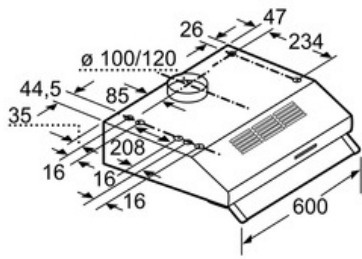

#### Technische specificaties:

- Afmetingen luchtafvoer (hxbxd): 150-150 x 600 x 482 mm
- Afmetingen recirculatie (hxbxd): 150-150 x 600 x 482 mm
- Aansluitwaarde: 129 W
- Diameter luchtafvoeraansluiting Ø 120 mm, 100 mm

\* Volgens de EU-norm nr. 65/2014

**Serie | 2 Afzuigkappen**

**DUL62FA20**

**Wit**

**Afzuigkap onderbouw, 60 cm breed**

Afmeting in mm

Afmeting in mm

Afmeting in mm