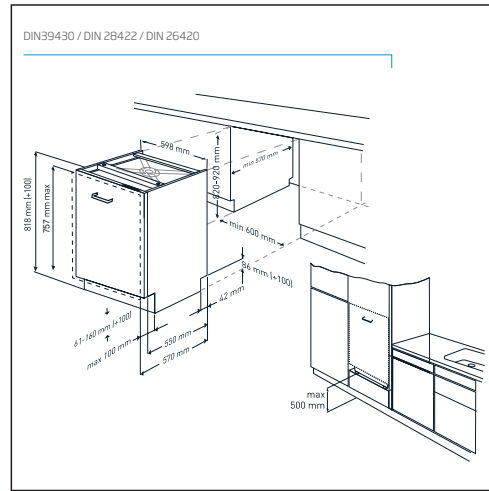

beko

**FULL INTEGREERBARE VAATWASSER
BLDC
DIN 28422**

Label :
A++A

- Standaardcouverts : 14
- Aantal programma's : 7 + auto
- Aantal temperaturen : 6 : 35-40-50-60-65-70 °C
- Energieklasse : A++
- Droogresultaat : A
- Waterverbruik (L) : 9,5
- Geluidsniveau (dBA) : 44
- Energieverbruik (kWh) : 0.93
- Startuitstel (u) : 30 min - 24 u
- BLDC motor : stil en krachtig met 10 jaar garantie
- Voorwas /Mini 30' : 35 °C /ECO programma : 50 °C /Quick&Shine / GlassCare 40 /AquaFlex /Intensief programma : 70 °C /Automatisch programma : 40 - 65 °C /InnerClean reinigingsprogramma
- Active fan drying /Optie halve lading
- Optie express : Fast+
- Auto tableffunctie
- GlassShield technologie /Steamgloss
- Controlelampjes zout en spoelmiddel
- Uitneembare besteklade : flex
- Bovenste rek in de hoogte verstelbaar (geladen)
- Neerklapbare bordenrekken
- Verstelbaar steunrekje voor kopjes
- Neerklapbare glazenhouders
- Schuivend bestekmandje
- Lichtindicatie op vloer tijdens programma : LedSpot
- Overloop- en lekbeveiliging : Watersafe +
- Maximum temperatuur watertoevoer : 60°C
- Accessoire voor het wassen van ovenplaat : TrayWash
- AquaIntense: extra sproeiarm
- SelfFit: automatische aanpassing aan gewicht van de deur tot 9 kg
- SlideFit: speciale scharnier
- Jaarlijks energieverbruik (kWh) : 266
- Jaarlijks waterverbruik (L) : 2660 L
- Vermogen (W) : 1800
- Afmetingen nis (H x B x D) : 820-890 x 598 x 548 mm
- Afmetingen (H x B x D) : 81,8 x 59,8 x 55
- Gewicht (kg) : 39