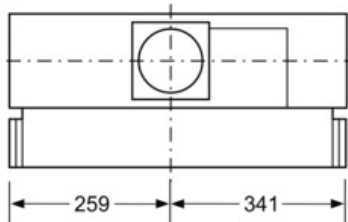

Technische Data

Uitvoering :	Uittrekbaar
Keurmerken :	CE, VDE
Lengte elektriciteits snoer (cm) :	130
en: Minimum distance above an electric hob :	650
en: Minimum distance above a gas hob :	650
Nettogewicht (kg) :	9,0
Soort besturing :	Mechanisch
Instelling afzuigvermogen :	3
Maximale afzuigcapaciteit luchtafvoer (m ³ /h) :	390
Max. capaciteit recirculatie intensiefstand (m ³ /h) :	360
Maximale afzuigcapaciteit recirculatie (m ³ /h) :	290
Afzuigcapaciteit intensiefstand (m ³ /h) :	510
Aantal lampen :	2
Geluidsniveau (dB (A) re 1pW) :	62
Diameter luchtafvoer min/max (mm/mm) :	150 / 120
Materiaal vetfilter :	Aluminium wasbaar
EAN-code :	4242002120126
Aansluitwaarde (W) :	206
Minimale smeltveiligheid (A) :	10
Spanning (V) :	220-230
Frequentie (Hz) :	50
Type stekker :	Schuko-/Gardy. met aarding
Type installatie :	Wandmodel

Technische specificaties:

- Afmetingen luchtafvoer (hxbxd): 380-380 x 599 x 280 mm
- Afmetingen recirculatie (hxbxd): 380-380 x 599 x 280 mm
- Voor montage tussen twee bovenkasten of aan de wand
- Luchtafvoeraansluiting Ø 120, 150 mm
- Aansluitwaarde: 206 W

* Volgens de EU-norm nr. 65/2014

Serie | 4 Afzuigkappen

DHE655M
Afzuigkap integreerbaar, 60 cm breed
Zilver-metallic

Afmeting in mm

Afmeting in mm

Afmeting in mm