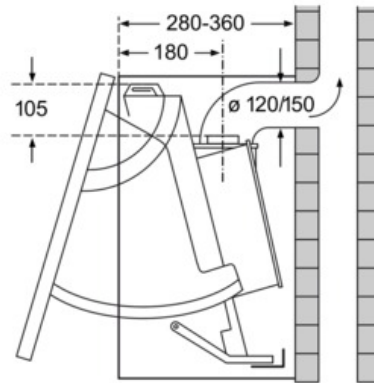

Technische Data

Uitvoering :	Uittrekbaar
Keurmerken :	CE, VDE
Lengte elektriciteits snoer (cm) :	130
en: Minimum distance above an electric hob :	650
en: Minimum distance above a gas hob :	650
Nettogewicht (kg) :	9,0
Soort besturing :	Mechanisch
Instelling afzuigvermogen :	3
Maximale afzuigcapaciteit luchtafvoer (m ³ /h) :	390
Max. capaciteit recirculatie intensiefstand (m ³ /h) :	360
Maximale afzuigcapaciteit recirculatie (m ³ /h) :	290
Afzuigcapaciteit intensiefstand (m ³ /h) :	510
Aantal lampen :	2
Geluidsniveau (dB (A) re 1pW) :	62
Diameter luchtafvoer min/max (mm/mm) :	150 / 120
Materiaal vetfilter :	Aluminium wasbaar
EAN-code :	4242002120126
Aansluitwaarde (W) :	206
Minimale smeltveiligheid (A) :	10
Spanning (V) :	220-230
Frequentie (Hz) :	50
Type stekker :	Schuko-/Gardy. met aarding
Type installatie :	Wandmodel

Technische specificaties:

- Afmetingen luchtafvoer (hxbxd): 380-380 x 599 x 280 mm
- Afmetingen recirculatie (hxbxd): 380-380 x 599 x 280 mm
- Voor montage tussen twee bovenkasten of aan de wand
- Luchtafvoeraansluiting Ø 120, 150 mm
- Aansluitwaarde: 206 W

* Volgens de EU-norm nr. 65/2014

Serie | 4 Afzuigkappen

DHE655M
Afzuigkap integreerbaar, 60 cm breed
Zilver-metallic

Afmeting in mm

Afmeting in mm

Afmeting in mm