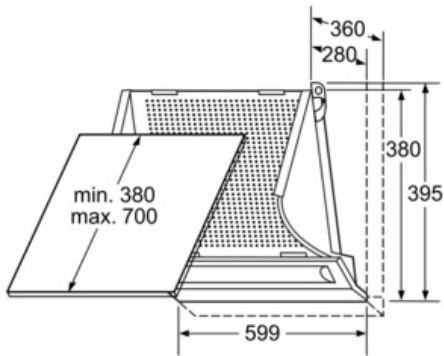

Technische Data

Uitvoering :	Uittrekbaar
Keurmerken :	CE, VDE
Lengte elektriciteits snoer (cm) :	130
en: Minimum distance above an electric hob :	650
en: Minimum distance above a gas hob :	650
Nettogewicht (kg) :	9,0
Soort besturing :	Mechanisch
Instelling afzuigvermogen :	3
Maximale afzuigcapaciteit luchtafvoer (m ³ /h) :	390
Max. capaciteit recirculatie intensiefstand (m ³ /h) :	360
Maximale afzuigcapaciteit recirculatie (m ³ /h) :	290
Afzuigcapaciteit intensiefstand (m ³ /h) :	510
Aantal lampen :	2
Geluidsniveau (dB (A) re 1pW) :	62
Diameter luchtafvoer min/max (mm/mm) :	150 / 120
Materiaal vetfilter :	Aluminium wasbaar
EAN-code :	4242002120126
Aansluitwaarde (W) :	206
Minimale smeltveiligheid (A) :	10
Spanning (V) :	220-230
Frequentie (Hz) :	50
Type stekker :	Schuko-/Gardy. met aarding
Type installatie :	Wandmodel

Technische specificaties:

- Afmetingen luchtafvoer (hxbxd): 380-380 x 599 x 280 mm
- Afmetingen recirculatie (hxbxd): 380-380 x 599 x 280 mm
- Voor montage tussen twee bovenkasten of aan de wand
- Luchtafvoeraansluiting Ø 120, 150 mm
- Aansluitwaarde: 206 W

* Volgens de EU-norm nr. 65/2014

Serie | 4 Afzuigkappen

DHE655M
Afzuigkap integreerbaar, 60 cm breed
Zilver-metallic

Afmeting in mm

Afmeting in mm

Afmeting in mm