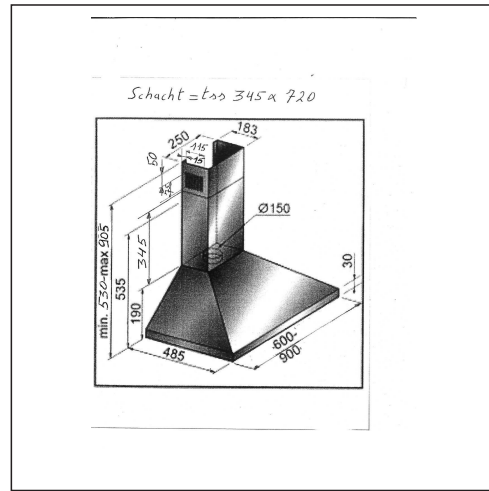

beko

**DECOR AFZUIGKAP
CWB 9420 X**

Label :
E

- Breedte (cm) : 90
- Aantal snelheden : 3
- Debiet (m³/u) (IEC 61591) : min 194 - max 314
- FDE - Motor efficiëntie klasse : F
- LE - Licht efficiëntie klasse : G
- GFE - Vetfilter efficiëntie klasse : D
- Geluidsniveau (dBA) (db re 1pW²) : min. 53 - max 63
- Geluidsniveau (dBA) (db re 1 pW²) (IEC 60704-2-13) : 63
- Aantal motoren : 1
- Afvoer of recirculatie
- Bediening via druktoetsen
- Metalen filtercassette : 2
- Koolstoffilter in optie : 2
- Telescopische schouw regelbaar in de hoogte
- Verlichting
- Halogeen verlichting : 2 x 20 W
- Diameter afvoer (cm) : 12
- Totaal vermogen (W) : 190
- Afmetingen (H x B x D): 90,5 x 90,0 x 48,5
- Jaarlijks verbruik (kW): 113,1
- Gewicht (kg): 8,7