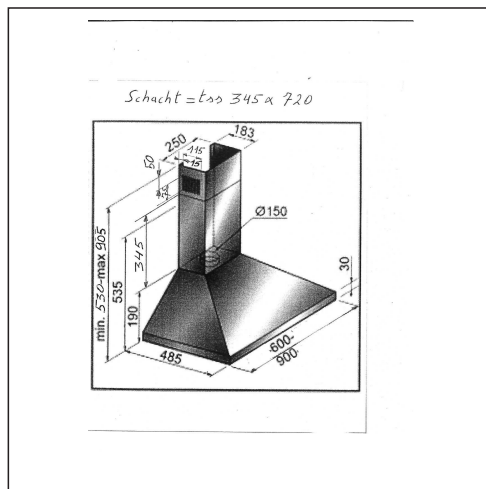

**beko**

**DECOR AFZUIGKAP  
CWB 6420 X**

Label :  
**E**

- Breedte (cm) : 60
- Aantal snelheden : 3
- Debiet (m³/u) (IEC 61591) : min 194 - max 314
- FDE - Motor efficiëntie klasse : F
- LE - Licht efficiëntie klasse : G
- GFE - Vetfilter efficiëntie klasse : D
- Geluidsniveau (dBA) (db re 1pW²) : min 53 - max 63
- Geluidsniveau (dBA) (db re 1 pW²) (IEC 60704-2-13) : 63
- Aantal motoren : 1
- Afvoer of recirculatie
- Bediening via druktoetsen
- Metalen filtercassette : 2
- Koolstoffilter in optie : 2
- Telescopische schouw regelbaar in de hoogte
- Halogeen verlichting : 2 x 20 W
- Diameter afvoer (cm) : 12
- Totaal vermogen (W) : 190
- Afmetingen (H x B x D): 56-90,5 x 60 x 48,5
- Jaarlijks verbruik (kW): 113,1
- Gewicht (kg): 5,2