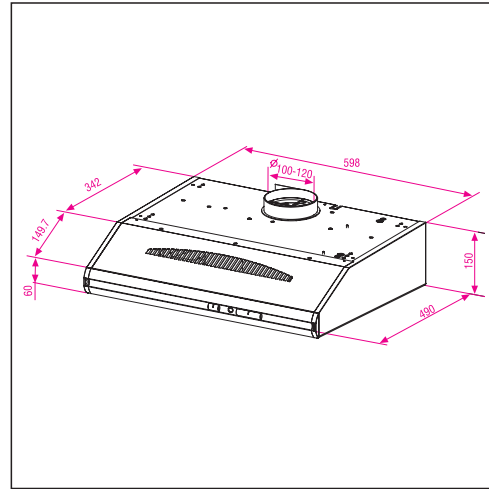

KLASSIEKE AFZUIGKAP
CFB 6432 XG

Label :

E

- Breedte (cm) : 60
- Aantal snelheden : 3
- Debiet (m³/u) (IEC 61591) : 120/160/230
- FDE - Motor efficiëntie klasse : F
- LE - Licht efficiëntie klasse : G
- GFE - Vetfilter efficiëntie klasse : G
- Geluidsniveau (dBA) (db re 1pW²) : 53/63/69
- Geluidsniveau max. (druk) gebaseerd op dbA 3 : 58
- Aantal motoren : 1
- Uitlaat bovenaan, achteraan of midden
- Metalen filterdoek : 1
- Koolstoffilter in optie : 1
- Bediening via schuifknop
- Totaal vermogen (W) : 140
- Inox met zwarte zijwanden
- Halogeen verlichting : 2 x 28 W
- Diameter afvoer (cm) : 120
- Afmetingen (H x B x D): 15 x 59,8 x 49
- Jaarlijks verbruik (kW): 91,30
- Gewicht (kg): 5,76