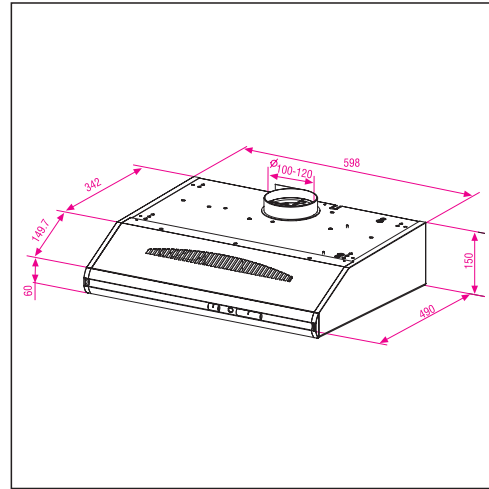

**KLASSIEKE AFZUIGKAP
CFB 6431 W**

Label :
E

- Breedte (cm) : 60
- Aantal snelheden : 3
- Debiet (m³/u) (IEC 61591) : 120/160/240
- FDE - Motor efficiëntie klasse : F
- LE - Licht efficiëntie klasse : G
- GFE - Vetfilter efficiëntie klasse : D
- Geluidsniveau (dBA) (db re 1pW²) : 53/63/69
- Geluidsniveau max. (druk) gebaseerd op dbA 3 : 58
- Aantal motoren : 1
- Afvoer of recirculatie
- Uitlaat bovenaan, achteraan of midden
- Koolstoffilter in optie : 1
- Bediening via schuifknop
- Totaal vermogen (W) : 153
- Synthetische vetfilter
- Halogeen verlichting : 2 x 28 W
- Diameter afvoer (cm) : 120
- Afmetingen (H x B x D): 15 x 59,8 x 49
- Jaarlijks verbruik (kW): 91
- Gewicht (kg): 6,9

Nr 115511

Prijs Recupel inbegrepen (BTWI)	89,99 €
Prijs zonder Recupel (BTWI)	88,99 €
Recupelbijdrage	1,00 €

OPTIES

- Koolstoffilter
  Ref. : KF9197060193 Art. nr. : 115595
- Synthetische filter
  Ref. : SF9188065584 Art. nr. : 115592