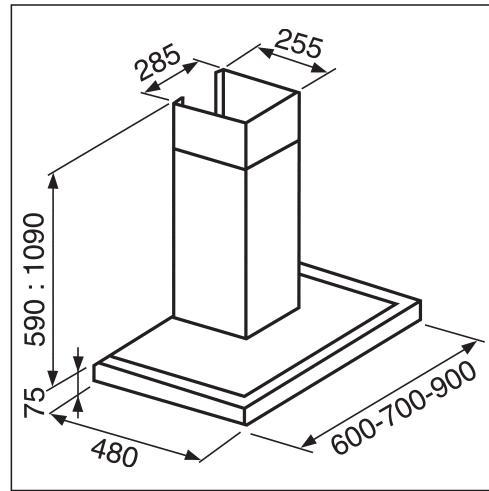

beko

**DECOR AFZUIGKAP
BITA 91 I**

Label :
A

- Breedte (cm) : 90
- Aantal snelheden : 3
- Debiet (m³/u) (IEC 61591) : 286/404/564/679
- FDE - Motor efficiëntie klasse : A
- LE - Licht efficiëntie klasse : A
- GFE - Vetfilter efficiëntie klasse : D
- Geluidsniveau (dBA) (db re 1pW²) : 48/56/68
- Geluidsniveau (dBA) (db re 1 pW²) (IEC 60704-2-13) : 63
- Aantal motoren : 1
- Sensor toetsen
- Metalen filtercassette : 3
- Koolstoffilter in optie : 2
- Verlichting : 2 x 2,8 W LED
- Diameter afvoer (cm) : 12
- Totaal vermogen (W) : 253
- Afmetingen (H x B x D): 75 x 89,9 x 48
- Jaarlijks verbruik (kW): 46
- Gewicht (kg): 15,86