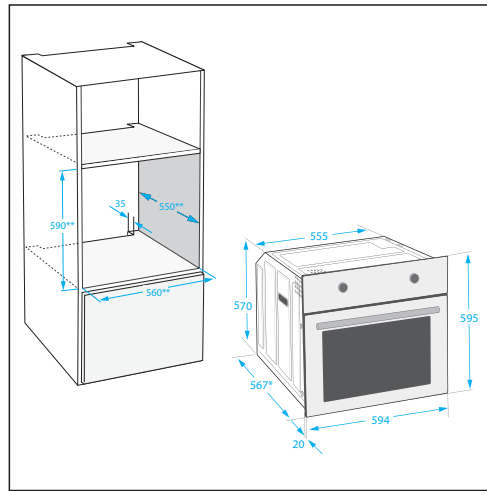

Label :

A

- Netto inhoud (L) : 71
- Overall volume (L) : 77
- Boven + onder conventioneel
- Grill
- Zachte grill
- Onderwarmte
- Binnenzijde van de ovendeur volledig in glas
- Binnenwerk in easy to clean email
- Catalyse achterwand
- Uitneembare ovendeur
- Uitneembare zijdelingse steunroosters
- Conventionele oven
- Regelbare thermostaat
- Ovenverlichting
- Legrooster, standaard plaat
- Geluidsniveau (dBA) : 46
- Energieverbruik conventionele oven (kWh) : 0.88
- Vermogen oven (W) : 2200
- Afmetingen nis (H x B x D) : 600x560x550 mm
- Afmetingen (H x B x D): 59,5 x 59,4 x 56,7
- Gewicht (kg): 29,2

Nr 115633

Prijs Recupel inbegrepen (BTWI)	319,99 €
Prijs zonder Recupel (BTWI)	318,99 €
Recupelbijdrage	1,00 €

ASOGEM