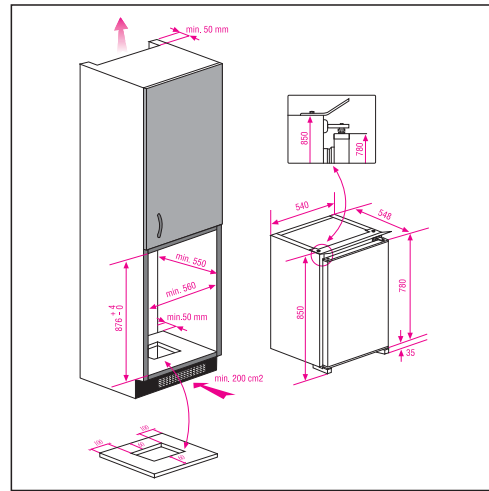

beko**INTEGREERBARE KOELER
B 1801**

Label :
A+

- Energieklasse : A+
- Afmetingen (H x B x D) : 86 x 54,2 x 54,5 cm
- Afmetingen nis (H x B x D) : 88 x 56 x 55 cm
- Totaal volume (L) : 135
- Netto inhoud (L) : 126
- Automatische ontdooiing
- Verstelbare leggers : 3
- Groenteladen : 1
- Active seal guard
- Omkeerbare deur
- Meubelbevestiging: geleidersysteem
- Uitsluitend voor kolombouw
- Binnenverlichting : LED
- Verstelbare voetjes
- Ingebouwde verdamper
- Regelbare thermostaat
- Geluidsniveau (dBA) : 39
- Koelgas : R600a
- Klimaatklasse : SN-T
- Energieverbruik (kW/24u) : 0,331
- Jaarlijks verbruik (kW): 120
- Gewicht (kg): 31