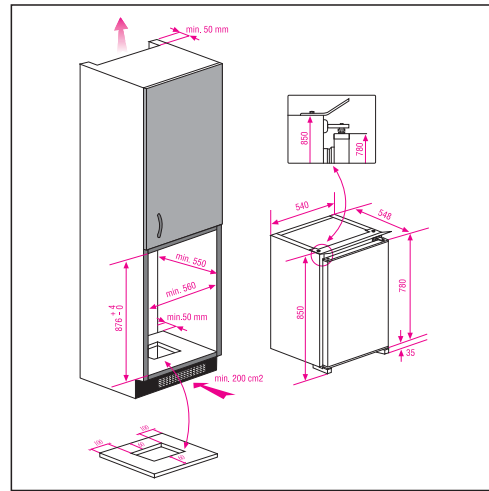

beko

INTEGREERBARE KOELKAST B 1751 A+

Label :
A+

- Energieklasse : A+
- Afmetingen (H x B x D) : 86 x 54,2 x 54,5 cm
- Afmetingen nis (H x B x D) : 88x56x55 cm
- Netto inhoud (L) : 110
- Inhoud koelkast (L) : 97
- Inhoud vriesvak (L) : 13 ****
- Invriescapaciteit (kg/24u) : 2
- Autonomie (u) : 10
- Verstelbare leggers : 2
- Deurvakken : 3
- Groentenladen : 1
- Active seal guard
- Meubelbevestiging: geleidersysteem
- Omkeerbare deur
- Binnenverlichting : LED
- Verstelbare voetjes
- Ingebouwde verdamper
- Regelbare thermostaat
- Geluidsniveau (dBA) : 39
- Koelgas : R600a
- Klimaatklasse : SN
- Energieverbruik (kW/24u) : 0,482
- Jaarlijks verbruik (kW) : 176
- Gewicht (kg) : 31.5