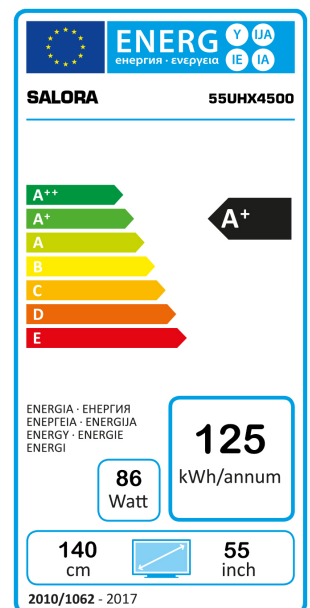

55UH4500

55" (140CM) UHD HDR SMART LED TV WIFI, DVB-T2/C, OPERA STORE EN USB

De Salora 55UH4500 is het neusje van de zalm. Een Ziggo gecertificeerde 55" (140CM) UHD HDR 1000Hz cmp Wifi Smart TV met Netflix, ultradunne bezels, swivel voet, DVB-T/T2/C CI+ tuner, USB mediaspeler, Opera Store en DLNA support.

PANEL

55" (140CM) UHD HDR LED televisie
Resolutie 3840x2160
Contrast ratio 4000:1
Helderheid: 350 cd/m²
Reactietijd 8ms (GtG)
Kijkhoek: 178/178

AANSLUITINGEN

RF (coaxial), CI slot (DVB-T/T2/C CI+), RJ-45 LAN, 3x HDMI (2.0), 2x USB (2.0), Optical Out, AV In, Line Out (via hoofdtelefoon), VGA, PC Audio in, Subwoofer Out, YPbPr (via VGA), Hoofdtelefoon

SOUND

A2 + Nicam stereo
2x 10 Watt (RMS)

FEATURES

Surf via Wifi op internet met de Smart TV functie
Installeer apps via de Opera Store
HBBTV en DLNA support, HDCP 2.2
Smart Remote App gratis verkrijgbaar via App Store en Google Play
Standaard geleverd met o.a. Netflix, Facebook en Twitter
CI+ voor digitale kabeltelevisie (Mpeg4) van diverse aanbieders
VESA 400x200 (M6) voor wandmontage, swivel voet en ultradunne bezels
USB mediaspeler (PVR ready), HEVC (H.265)
Ziggo gecertificeerd, Teletext 1000 paginas, Eco Standby <0,5W

TECHNICAL SPECS

EAN: 8719325154207
HxBxD: 787x1238x228 MM (product)
Gewicht: 17,5 KG
HxBxD: 874x1369x165 MM (verpakking)
Gewicht: 21,3 KG