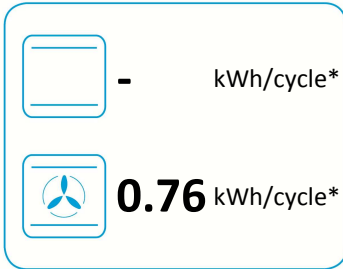

ENERG
енергия · ενεργεια

beko

KDVC90K
7727786379

* цикъл . cyklus . portion . zklus . Πρόγραμμα . ciclo . tsükkel . ohjelma . ciklus . ciklas . cikls . ciklu . cyclus . cykl . ciclu . program . cykel

65/2014

285304961 / AA

K 85x170 mm

ENERG
енергия · ενεργεια

beko

KDVC90K
7727786379

79 L

- kWh/cycle*

0.94 kWh/cycle*