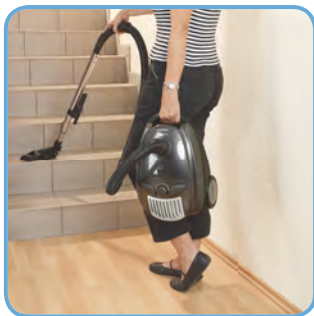

AUS GUTEM GRUND
GRUNDIG

Leistungsstarker Bodenstaubsauger VCC 4950 C

Produktdaten

- **Leistungsstarker Staubsauger der Energieeffizienzklasse C**
- Nom. 1000 W
- Max. 1200 W
- Starke Saugleistung an der Düse
- **Stufenlose Saugkraftregulierung**
- **Staubaufnahmevermögen 2,5 l**
- Staubbeutel-Wechsel-Anzeige
- **Langes Teleskoprohr aus Metall (94 cm)** zur individuellen Anpassung an die Körpergröße
- 8 m Aktionsradius
- Hochwertige Kombi-Bodenbürste mit Leichtlaufrollen für Teppiche und glatte Böden, die ganz einfach per Fußtaste umschaltbar ist
- 3 Lenkrollen für optimale Mobilität und Schonung harter Fußbodenbeläge wie Parkett und Fliesen
- 6 Filterstufen für ein sauberes Zuhause
- Im Lieferumfang enthalten sind außerdem:
 - Schmale Fugendüse
 - Polsterdüse
 - Pinselsaugaufsatz für Möbel
 - 2 Staubbeutel mit Hygieneverschluss
 - 2 waschbare Abluft-Filter
 - 2 waschbare Motorschutz-Filter
- 3 Jahre Garantie für höchste Qualitätsansprüche
- Farbe: Anthrazit / Arta Silber