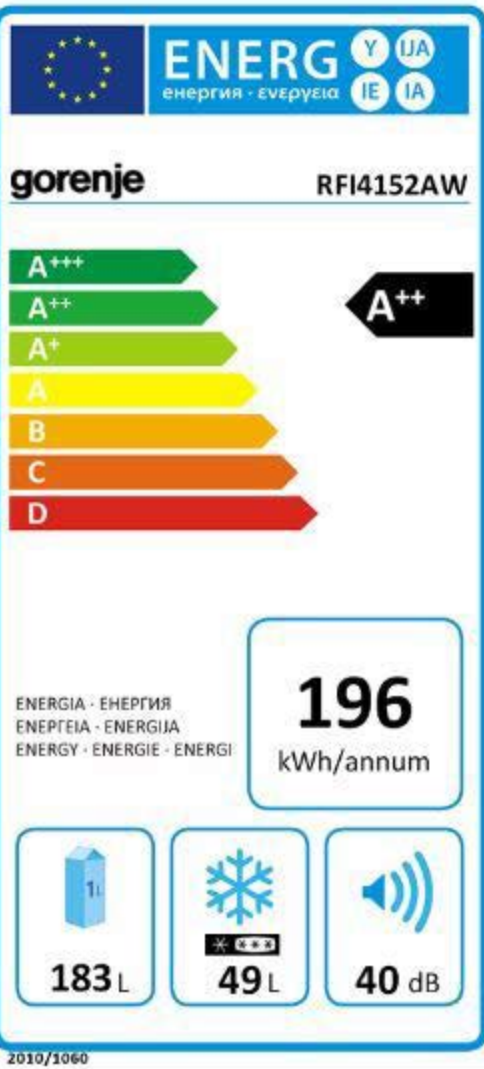

PRODUKTDATENBLATT

Modellname	RFI4152AW
EU Ecolabel Direktive ES 66/2010	Nein
Klasse des Haushalt-Kühlgeräts	Kühl-Gefriergerät
Temperatur der anderen Fächer (T>14°C)	-
NoFrost	-
Lagerzeit bei Störung in (h)	16
Gefrierkapazität in kg/24h	2,5
Klimaklasse	N,ST (Dieses Gerät ist für den Betrieb bei einer Umgebungstemperatur zwischen 16°C und 38°C bestimmt.)
Schallpegel (dB(A)re pW)	40
Einbaugerät	Ja