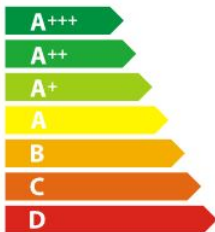

ENERG

енергия · ενεργεια

gorenje

BPS737E301X

70 L

0.98 kWh/cycle*

0.66 kWh/cycle*

65/2014

738642

gorenje

PRODUKTDATENBLATT

Modellkennung **BPS737E301X**

Energieeffizienzindex (EEl) **78,6**

Anzahl der Garräume **1**

Wärmequelle

Backofenvolumen in l **70**