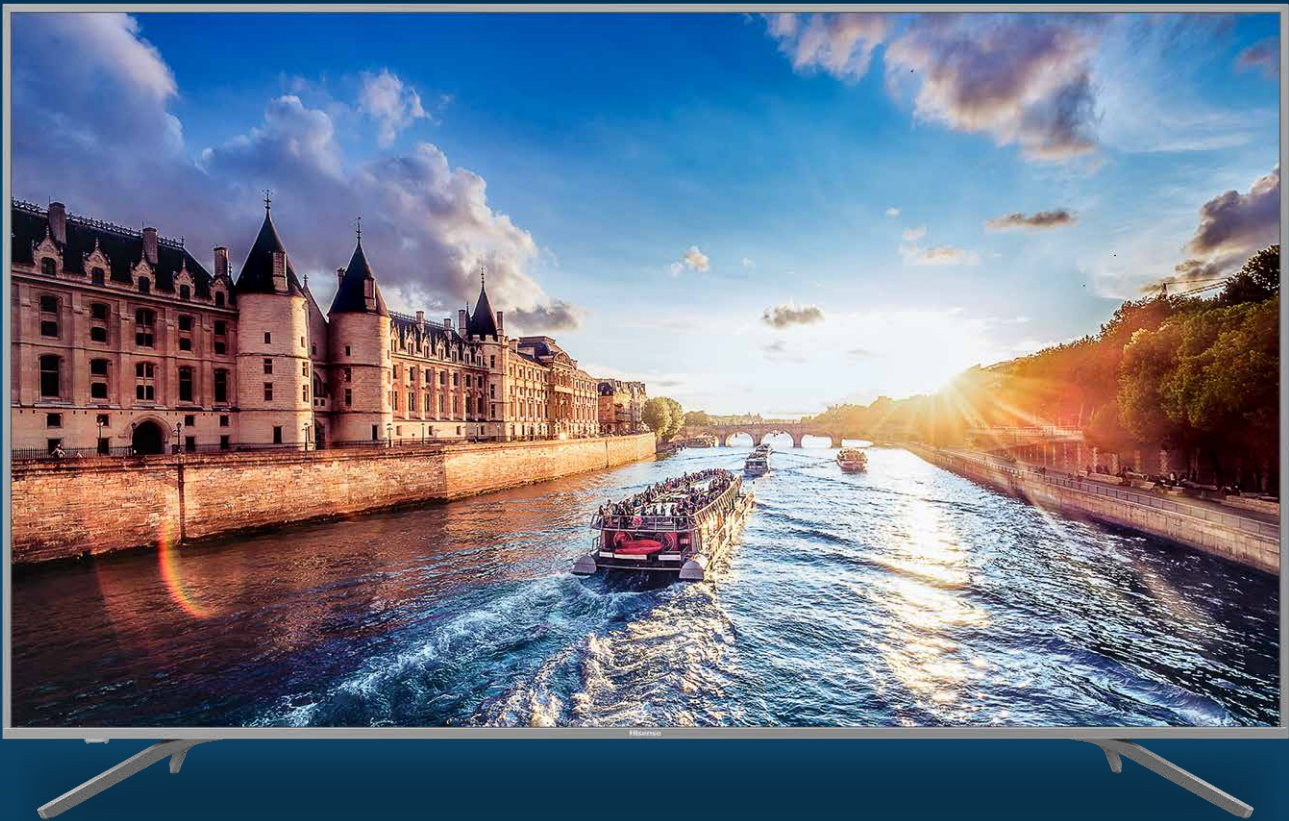

ADVANCED

Riesengroßes 4K Ultra HD Kino

Hochwertiges Metallgehäuse

Der H75BE7410 überzeugt mit einem hochwertigen Metallgehäuse. Dies ist nicht nur robust, es fügt sich auch elegant in jede Umgebung ein.

Verbesserte Bilder dank HDR Plus

Detaillierte, kontrastreiche Bilder mit großer Farbvielfalt – möglich dank HDR Plus.

Einfache Bedienung mit VIDAA U3.0

Ordnen Sie mit der individuell anpassbaren Benutzeroberfläche VIDAA U3.0 Ihre Lieblingssender, Apps und Inhalte nach Belieben an und vermeiden Sie umständliches Scrollen und Suchen.

www.hisense.de