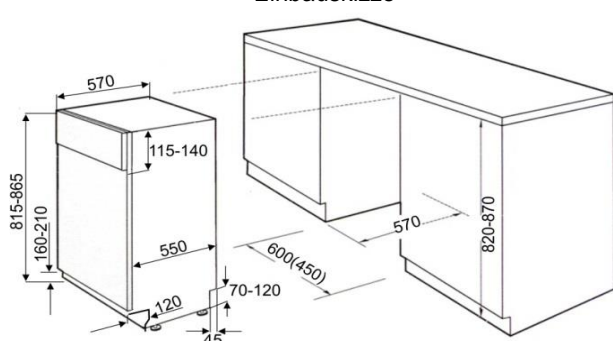

Einbauskizze

1 Aquastopschlauch gehört nicht zum Lieferumfang

Erklärung zu Endnoten siehe beigefügtes Zusatzblatt im Anhang