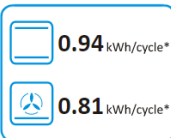

65/2014

738516

gorenje

Produktdatenblatt
Modellkennung
Energieeffizienzindex (EEI)
Anzahl der Garräume

BOS737E301X
95,3
1

Wärmequelle

Backofenvolumen in l

71