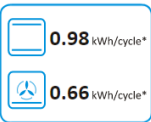

65/2014

723440

gorenje

Produktdatenblatt
Modellkennung
Energieeffizienzindex (EEI)
Anzahl der Garräume

BOP737E20B
78,6
1

Wärmequelle

Backofenvolumen in l

70