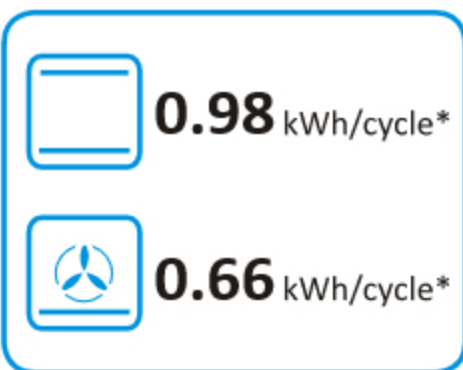

* цикл - cyklus - porton - zyklus - πρόγραμμα - ciclo - tsükkel - ohjelma - ciklus ciklas - cikls - ciklu - cyclus - cykl - ciclu - program - cykel