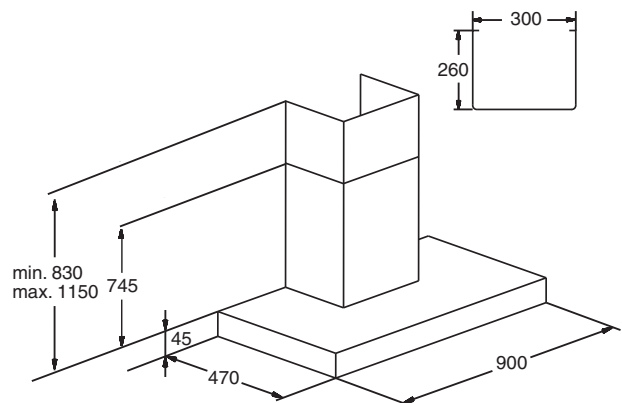

WS9211EM RVS

€ 859,-