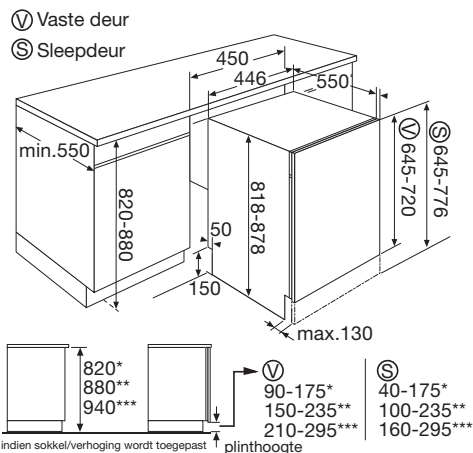

Technische specificaties

- met speciale sleepdeur (de vaatwasser installeren op hoogte of met de deur volledig op de grond wordt nu eenvoudig)
- vanaf voorzijde instelbare achterpoot
- op ooghoogte in te bouwen
- aansluitwaarde: 2,20 kW