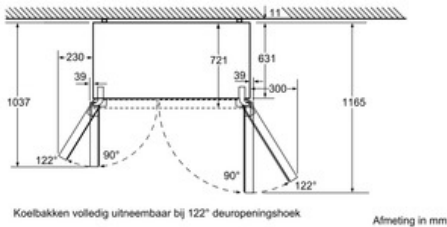

Technische specificaties:

- Afmetingen (hxbxd): 176 x 91 x 73 cm
- Klimaatklasse: SN-T
- Geluidsniveau: 43 dB(A) re 1 pW
- Aansluitwaarde: 190 W

Serie | 4 Side-by-side

KAN92VI35

Koel-diepvriescombinatie Side-by-side

Kleur: roestvrij staal met anti-fingerprint

Afmeting in mm

Afmeting in mm