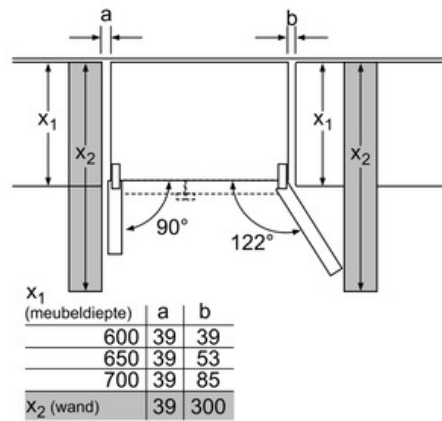

Technische specificaties:

- Afmetingen (hxbxd): 176 x 91 x 73 cm
- Klimaatklasse: SN-T
- Geluidsniveau: 43 dB(A) re 1 pW
- Aansluitwaarde: 190 W

Serie | 4 Side-by-side

KAN92VI35

Koel-diepvriescombinatie Side-by-side

Kleur: roestvrij staal met anti-fingerprint

Afmeting in mm

Afmeting in mm