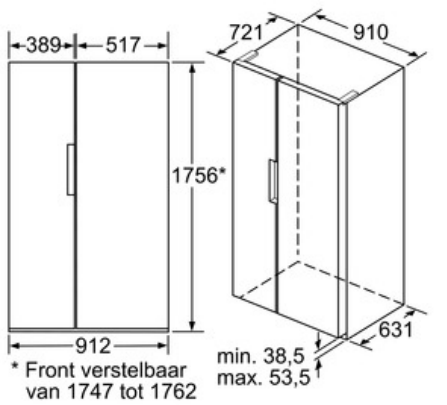

4-Sterren diepvriesruimte:

- Netto inhoud diepvriesruimte: 202 liter
- Invriescapaciteit: 12 kg per 24 uur
- Bewaartijd bij storing: 12 uur
- 4 Glazen legplateaus, waarvan 2 in hoogte verstelbaar
- 2 Transparante diepvriesladen, waarvan 1 Big-Box
- 5 deurvakken in het vriesgedeelte
- Ijsblokjesbereider
- LED verlichting in vriesgedeelte

Technische specificaties:

- Afmetingen (hxbxd): 176 x 91 x 73 cm
- Klimaatklasse: SN-T
- Geluidsniveau: 43 dB(A) re 1 pW
- Aansluitwaarde: 190 W

Serie | 4 Side-by-side

KAN92VI35

Koel-diepvriescombinatie Side-by-side

Kleur: roestvrij staal met anti-fingerprint

Afmeting in mm

Afmeting in mm