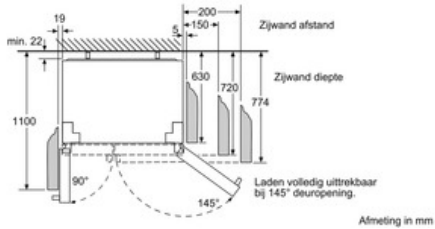

Technische specificaties:

- Afmetingen (hxbxd): 177 x 91 x 72 cm
- Klimaatklasse: SN-T
- Geluidsniveau: 41 dB(A) re 1 pW
- Aansluitwaarde: 374 W

Toebehoren

- 1 x flexiebele aansluitingsbuis, 1 x eiervak

Serie | 6 Side-by-side**KAD90VI30**

**No-Frost systeem: nooit meer ontdooien,
Koel-diepvriescombinatie Side-by-side
Kleur: roestvrij staal met anti-fingerprint**

Laden volledig uittrekbaar
bij 145° deuropening.

Afmeting in mm

Afstandshouder

Afmeting in mm

Afmeting in mm