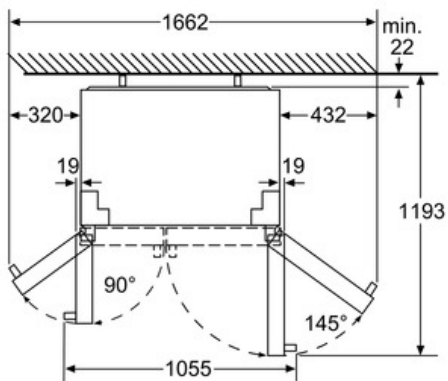

Technische specificaties:

- Afmetingen (hxbxd): 177 x 91 x 72 cm
- Klimaatklasse: SN-T
- Geluidsniveau: 41 dB(A) re 1 pW
- Aansluitwaarde: 374 W

Toebehoren

- 1 x flexiebele aansluitingsbuis, 1 x eiervak

Serie | 6 Side-by-side**KAD90VI30**

**No-Frost systeem: nooit meer ontdooien,
Koel-diepvriescombinatie Side-by-side
Kleur: roestvrij staal met anti-fingerprint**

Laden volledig uittrekbaar
bij 145° deuropening.

Afmeting in mm

Afstandshouder

Afmeting in mm

Afmeting in mm