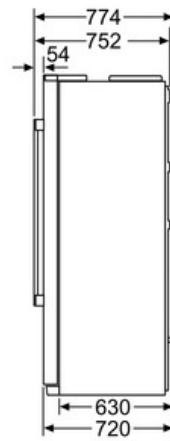

Afstandshouder

Afmeting in mm