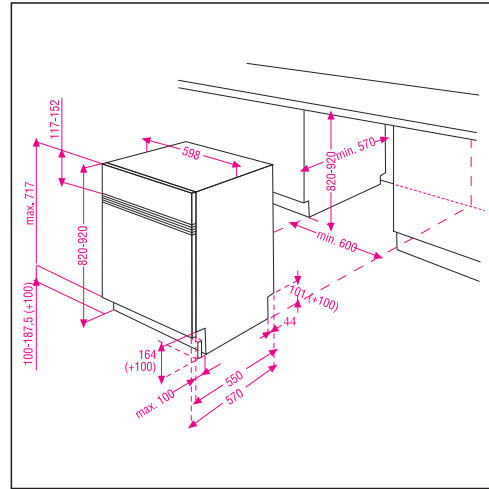

beko

INTEGREERBARE VAATWASSER
DSN 04210 X

Label :
A+A

- Standaardcouverts : 12
- Aantal programma's : 4
- Aantal temperaturen : 4: 35-50-65-70°C
- Energieklasse : A+
- Droogresultaat : A
- Waterverbruik (L) : 12
- Geluidsniveau (dBA) : 52
- Energieverbruik (kWu) : 1,02
- Mini 30'
- ECO programma : 50°C
- Daily 65
- Intensief programma : 70°C
- Optie halve lading
- Controlelampjes zout en spoelmiddel
- Bovenste rek in de hoogte verstelbaar (ongeladen)
- Verstelbaar steunrekje voor kopjes
- Overloop- en lekbeveiliging : Watersafe
- Maximum temperatuur watertoevoer : 25°C
- SelfFit: automatische aanpassing aan gewicht van de deur tot 6 kg
- Verborgen verwarmingselement
- Inox kuip en binnendeur
- Achterste voetjes vooraan regelbaar
- Jaarlijks energieverbruik (kWu) : 290
- Jaarlijks waterverbruik (L) : 3360
- Vermogen (W) : 1800-2100
- Afmetingen nis (H x B x D) : 820 x 598 x 548 mm
- Afmetingen (H x B x D): 81,8 x 59,8 x 57
- Gewicht (kg): 32