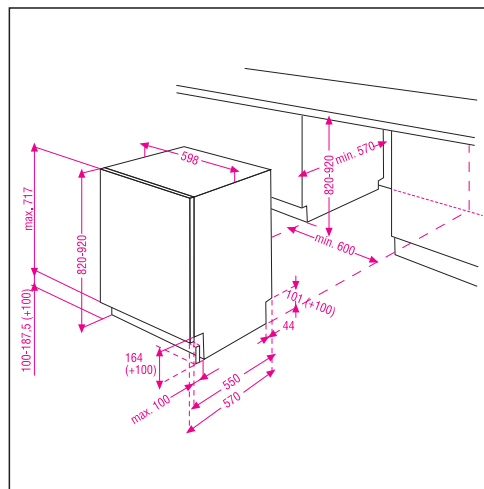

beko

**FULL INTEGREERBARE VAATWASSER
BLDC
DIN 26420**

Label :
A++A

- Standaardcouverts : 14
- Aantal programma's : 5 + auto
- Aantal temperaturen : 6 : 35-40-50-60-65-70 °C
- Energieklasse : A++
- Droogresultaat : A
- Waterverbruik (L) : 11
- Geluidsniveau (dBA) : 46
- Energieverbruik (kWh) : 0,93
- Startuitstel (u) : 30 min - 24 u
- BLDC motor : stil en krachtig met 10 jaar garantie
- Aanduiding programmaverloop : LCD
- Aanduiding resterende tijd
- Voorwas
- Mini 30' : 35°C
- ECO programma : 50 °C
- Quick&Shine
- Intensief programma : 70 °C
- Automatisch programma : 40-65 °C
- InnerClean reinigingsprogramma
- Active fan drying
- Optie halve lading
- Optie express : Fast+
- Optie extra spoelen : SuperRinse
- Auto tabletfunctie
- Steamgloss
- Controlelampjes zout en spoelmiddel
- Neerklapbare bordenrekken
- Verstelbaar steunrekje voor kopjes
- Schuivend bestekmandje
- Lichtindicatie op vloer tijdens programma : LedSpot
- Overloop- en lekbeveiliging : Watersafe +
- Accessoire voor messen
- SelfFit: automatische aanpassing aan gewicht van de deur tot 9 kg
- Achterste voetjes vooraan regelbaar
- SlideFit: speciale scharnier
- Jaarlijks energieverbruik (kWh) : 266
- Jaarlijks waterverbruik (L) : 3080
- Vermogen (W) : 1800-2100
- Afmetingen nis (H x B x D) : 820x598x548 mm
- Afmetingen (H x B x D) : 811,8 x 59,8 x 55
- Gewicht (kg) : 36,5