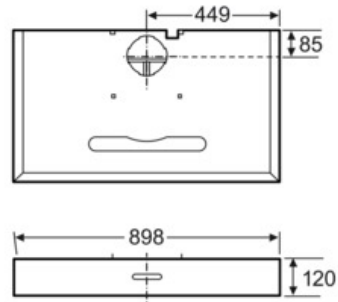

Technische Data

Uitvoering :	Traditioneel
Keurmerken :	CE, VDE
Lengte elektriciteitsnoer (cm) :	130
en: Minimum distance above an electric hob :	500
en: Minimum distance above a gas hob :	650
Nettogewicht (kg) :	11,0
Soort besturing :	Elektronisch
Instelling afzuigvermogen :	3
Maximale afzuigcapaciteit luchtafvoer (m3/h) :	360
Maximale afzuigcapaciteit recirculatie (m3/h) :	70
Aantal lampen :	2
Geluidsniveau (dB (A) re 1pW) :	68
Diameter luchtafvoer min/max (mm/mm) :	120
Materiaal vetfilter :	Aluminium wasbaar
EAN-code :	4242002497761
Aansluitwaarde (W) :	200
Minimale smeltveiligheid (A) :	10
Spanning (V) :	220-230
Frequentie (Hz) :	50
Type stekker :	Schuko-/Gardy. met aarding
Type installatie :	onderbouw

Technische specificaties:

- Afmetingen luchtafvoer (hxbxd): 120-120 x 898 x 500 mm
- Afmetingen recirculatie (hxbxd): 120-120 x 898 x 500 mm
- Voor montage onder een bovenkast of aan de wand
- Luchtafvoeraansluiting Ø 120, 120 mm
- Aansluitwaarde: 200 W

* Volgens de EU-norm nr. 65/2014

Serie | 4 Afzuigkappen**DHU965E****Afzuigkap onderbouw, 90 cm breed
Roestvrij staal**

Afmeting in mm

Afmetingen in mm