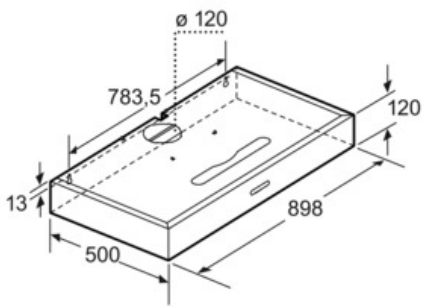

Technische Data

Uitvoering :	Traditioneel
Keurmerken :	CE, VDE
Lengte elektriciteitsnoer (cm) :	130
en: Minimum distance above an electric hob :	500
en: Minimum distance above a gas hob :	650
Nettogewicht (kg) :	11,0
Soort besturing :	Elektronisch
Instelling afzuigvermogen :	3
Maximale afzuigcapaciteit luchtafvoer (m3/h) :	360
Maximale afzuigcapaciteit recirculatie (m3/h) :	70
Aantal lampen :	2
Geluidsniveau (dB (A) re 1pW) :	68
Diameter luchtafvoer min/max (mm/mm) :	120
Materiaal vetfilter :	Aluminium wasbaar
EAN-code :	4242002497761
Aansluitwaarde (W) :	200
Minimale smeltveiligheid (A) :	10
Spanning (V) :	220-230
Frequentie (Hz) :	50
Type stekker :	Schuko-/Gardy. met aarding
Type installatie :	onderbouw

Technische specificaties:

- Afmetingen luchtafvoer (hxbxd): 120-120 x 898 x 500 mm
- Afmetingen recirculatie (hxbxd): 120-120 x 898 x 500 mm
- Voor montage onder een bovenkast of aan de wand
- Luchtafvoeraansluiting Ø 120, 120 mm
- Aansluitwaarde: 200 W

* Volgens de EU-norm nr. 65/2014

Serie | 4 Afzuigkappen**DHU965E****Afzuigkap onderbouw, 90 cm breed
Roestvrij staal**

Afmeting in mm

Afmetingen in mm