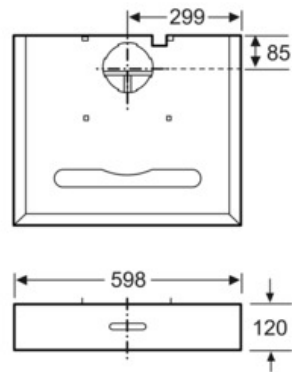

Technische Data

Uitvoering :	Traditioneel
Keurmerken :	CE, VDE
Lengte elektriciteitsnoer (cm) :	130
en: Minimum distance above an electric hob :	500
en: Minimum distance above a gas hob :	650
Nettogewicht (kg) :	7,0
Soort besturing :	Elektronisch
Instelling afzuigvermogen :	3
Maximale afzuigcapaciteit luchtafvoer (m3/h) :	360
Maximale afzuigcapaciteit recirculatie (m3/h) :	70
Aantal lampen :	2
Geluidsniveau (dB (A) re 1pW) :	68
Diameter luchtafvoer min/max (mm/mm) :	120
Materiaal vetfilter :	Aluminium wasbaar
EAN-code :	4242002497754
Aansluitwaarde (W) :	200
Minimale smeltveiligheid (A) :	10
Spanning (V) :	220-230
Frequentie (Hz) :	50
Type stekker :	Schuko-/Gardy. met aarding
Type installatie :	onderbouw

Technische specificaties:

- Afmetingen luchtafvoer (hxbxd): 120-120 x 598 x 500 mm
- Afmetingen recirculatie (hxbxd): 120-120 x 598 x 500 mm
- Voor montage onder een bovenkast of aan de wand
- Luchtafvoeraansluiting Ø 120, 120 mm
- Aansluitwaarde: 200 W

* Volgens de EU-norm nr. 65/2014

Serie | 4 Afzuigkappen**DHU665E****Afzuigkap onderbouw, 60 cm breed
Roestvrij staal**

Afmeting in mm

Afmetingen in mm