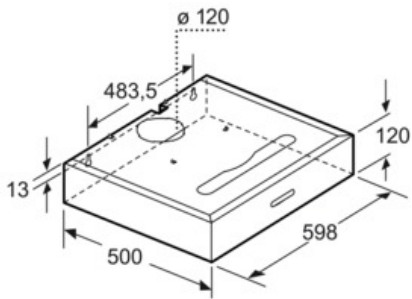

Serie | 4 Afzuigkappen

DHU665E

**Afzuigkap onderbouw, 60 cm breed
Roestvrij staal**

Afmeting in mm