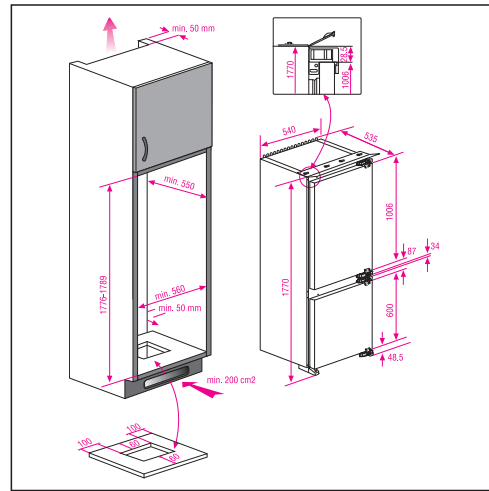

INTEGREERBARE COMBI KOELKAST CBI 7702

Label :
A+

- Energieklasse : A+
- Afmetingen (H x B x D) : 177,6 x 54 x 53,5
- Afmetingen nis (H x B x D) : 178,9 x 56 x 55
- Totaal volume (L) : 283
- Inhoud koelkast (L) : 189
- Inhoud vriesvak (L) : 55
- Netto inhoud (L) : 235
- Autonomie (u) : 20
- Invriescapaciteit (kg/24u) : 4

- Manuele ontthooing
- Laden in kunststof : 3

Algemeen

- Meubelbevestiging: geleidersysteem
- Active seal guard
- Omkeerbare deur
- Geluidsniveau (dBA) : 38
- Klimaatklasse : SN-ST
- Koelgas : R600a
- Jaarlijks verbruik (kW): 276
- Gewicht (kg): 58