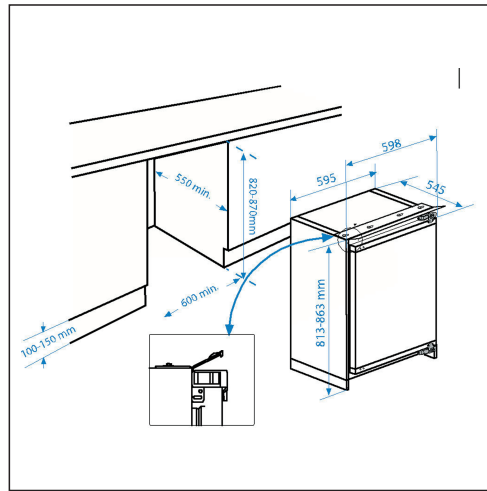

beko

**ONDERBOUW KOELER
BU 1101**

Label :
A+

- Energieklasse : A+
- Afmetingen (H x B x D) : 82 x 59,8 x 54,5 cm
- Afmetingen nis (H x B x D) : 82-88 x 60 x 55 cm
- Netto inhoud (L) : 128
- Verstelbare leggers : 3
- Deurvakken : 2
- Groentenladen : 1
- Active seal guard
- Omkeerbare deur
- Meubelbevestiging: deur op deur
- Binnenverlichting : LED
- Verstelbare voetjes
- Ingebouwde verdamper
- Regelbare thermostaat
- Geluidsniveau (dBA) : 39
- Koelgas : R600a
- Klimaatklasse : SN-T
- Energieverbruik (kW/24u) : 0,323
- Jaarlijks verbruik (kW): 118
- Gewicht (kg): 30

Nr 115466

Prijs Recupel inbegrepen (BTWI)	499,99 €
Prijs zonder Recupel (BTWI)	489,99 €
Recupelbijdrage	10,00 €