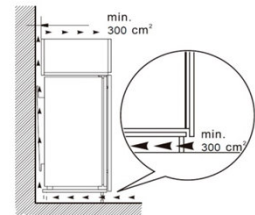

BERLIN278-4A++ Inbouw koel-vriescombinatie nis178