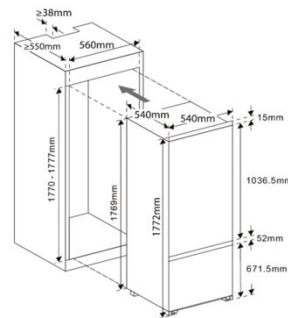

BERLIN278-4A++ Inbouw koel-vriescombinatie nis178