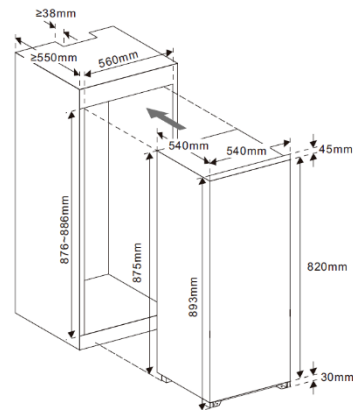

BERLIN088-4RVA++ Inbouw koeler nis88

Specificaties

Ontwerp / uitrusting

- ✓ A++ energielabel
- ✓ Deur met verwisselbare draairichting
- ✓ Magnetische deursluiting
- ✓ LED-binnenverlichting
- ✓ 130 liter netto inhoud
- ✓ Luxe uitstraling en afwerking middels RVS accenten
- ✓ 3 hardglazen plateaus met aluminium strips
- ✓ Kleur wit

Technische informatie

Klimaatklasse	N/ST	
Geluidsniveau	42	[dB(A)]
Koelvloeistof	R600a (18g)	

Afmetingen / gewicht

Buitenmaten onverpakt (hxbxd)	893 x 540 x 540	[mm]
Gewicht onverpakt	29	[kg]
Buitenmaten verpakt (hxbxd)	940 x 570 x 560	[mm]
Gewicht verpakt	31	[kg]